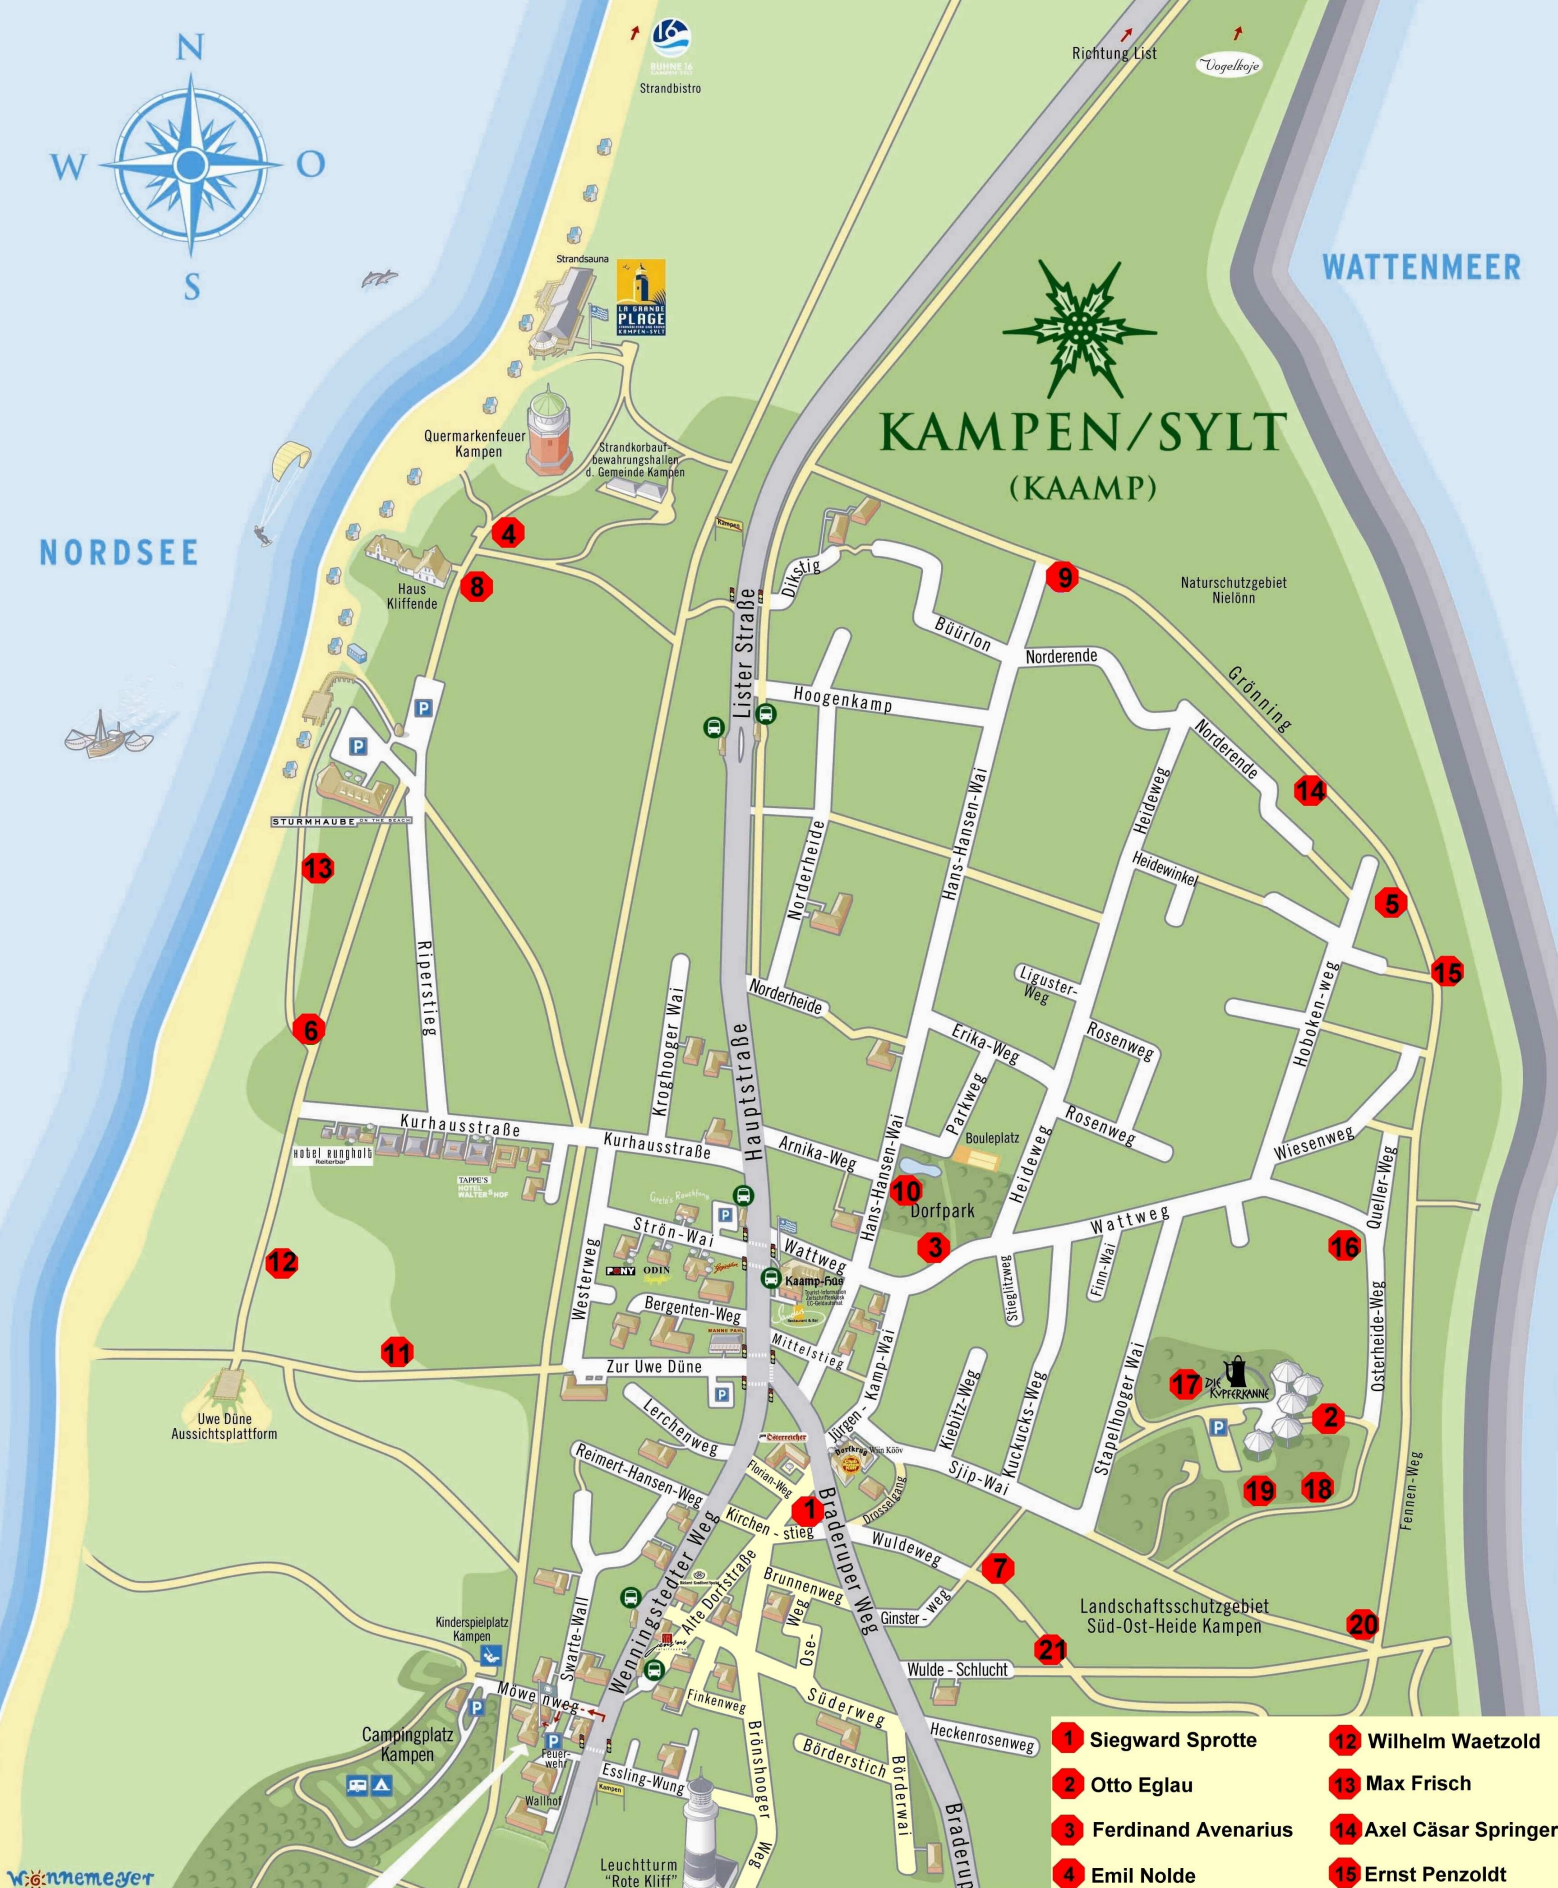

NORDSEE

WATTENMEER

# KAMPEN/SYLT (KAAMP)

### KAMPENERKUNSTPFAD

Seit 2008 entsteht in Kampen ein Kunstpfad, mit dem das Dorf Kampen die Künstler und Kunstschaffenden ehren möchte, die sich Kampen verbunden fühlten. Hier schöpften sie Kraft. Die Insel gab ihnen Geborgenheit, Frieden, Mut für einen neuen Anfang – für neue Ideen – und manchmal auch Schutz vor dem Leben auf dem Festland. Durch ihre Arbeiten hinterliessen uns diese kreativen Menschen viel Positives. Wir wollen sie nicht vergessen. Der Kunstpfad, das sind beschriftete Bronzeguss-Platten auf Metallständern, die an markanten Stellen im Dorf aufgestellt werden. Bisher sind es 21 Platten und dieser Pfad soll sich immer weiter entwickeln. Finanziert wird dieser Kunstpfad in der Hauptsache durch die Versteigerung von Bildern Siegward Sprottes. Informationen hierzu sind in der Galerie Sprotte und im Kaamp-Hüs erhältlich. Tourismus-Service Kampen, Hauptstr. 12, 25999 Kampen, Tel.: 04651-4698-0, info@kampen.de

Richtung List

Vogelkoje

Naturschutzgebiet  
Nielönn

Grönning

Norderende

Norderende

Norderende

Norderende